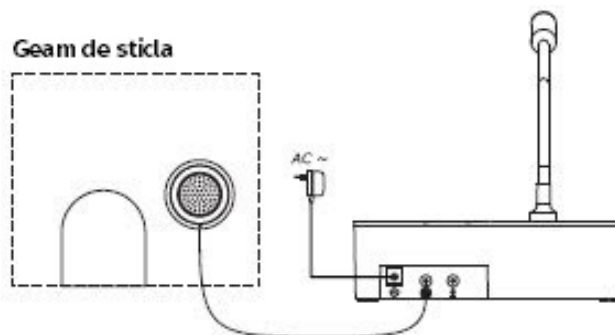

ZDL-9908

Interfon audio, bidirectional de ghiseu

Imagine

YLI ETERNIT ACCES srl
A.: HAIDUCULUI 3A, CLUJ-NAPOCA
T.: +40 264 484989
W.: www.yli.ro

ZDL-9908
Interfon audio, bidirectional de ghiseu
FISA TEHNICA

Descriere

Interfon audio, bidirectional de ghiseu cu volum reglabil pe fiecare canal in parte.

Conexiune pentru echipament suplimentar de inregistrare a convorbirii.

Ideal pentru banci, companii de securitate, case de amanet, autobuze si locuri unde sunt instalate geamuri de securitate. Sistemul este echipat cu difuzoare si microfoane de inalta calitate. Intercomunicarea are loc fara a fi necesara apasarea unui buton.

Caracteristici

- Intercomunicare bidirectionala
- Track-Interlock, asigura performante stabile fara zgomot sau microfonie
- Sunet clar si sistem „anti-intrerupere” convorbire
- Volum ajustabil pe fiecare canal individual
- Posibilitate de inregistrare a convorbirii
- Design modern, subtire
- Calitate inalta
- Operare simpla

Specificatii

- Alimentare: 12Vcc/1A (adaptor inclus)
- Consum: 290mA
- Putere audio: 2x3W (max.)
- Frecventa audio: 100Hz-12kHz
- Raport semnal/zgomot: ~42dB (ambele microfoane)
- Lungime cablu audio: 2 metri
- Lungime cablu adaptor: 1.2 metri
- Dimensiuni post interior: 158(L) x 87(l) x 46(H) mm
- Dimensiuni post exterior: 158(Ø) x 20(H) mm

Instalare

Parti si functii

Dimensiuni

Observatii

EEE FAC OBIECTUL UNEI
COLECTARI SEPARATE