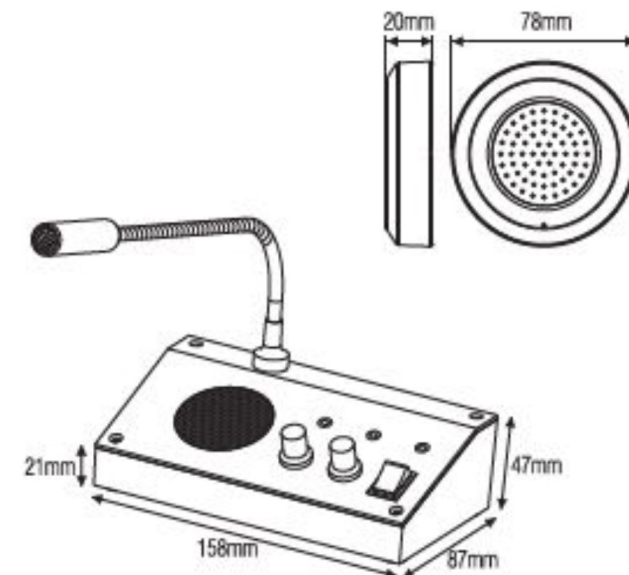

## Descriere

Interfon audio, bidirectional de ghiseu cu volum reglabil pe fiecare canal in parte.

Conexiune pentru echipament suplimentar de inregistrare a convorbirii.

Ideal pentru banci, companii de securitate, case de amanet, autobuze si locuri unde sunt instalate geamuri de securitate. Sistemul este echipat cu difuzoare si microfoane de inalta calitate. Intercomunicarea are loc fara a fi necesara apasarea unui buton.

## Specificatii

- Alimentare: 12Vcc/1A (adaptor inclus)
- Consum: 290mA
- Putere audio: 2x3W (max.)
- Frecventa audio: 100Hz-12kHz
- Raport semnal/zgomot: ~42dB (ambele microfoane)
- Lungime cablu audio: 2 metri
- Lungime cablu adaptor: 1.2 metri
- Dimensiuni post interior: 158(L) x 87(l) x 46(H) mm
- Dimensiuni post exterior: 158(Ø) x 20(H) mm

## Dimensiuni