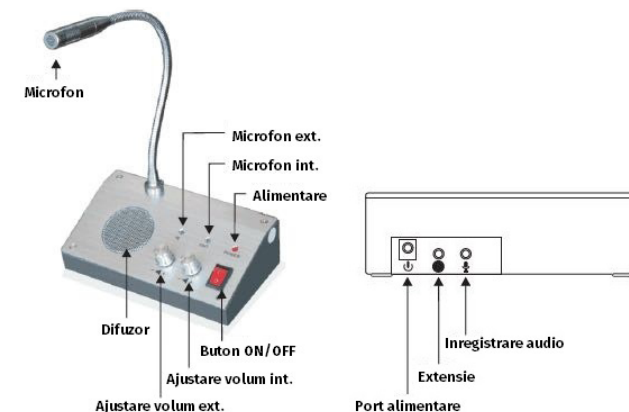

Parti si functii