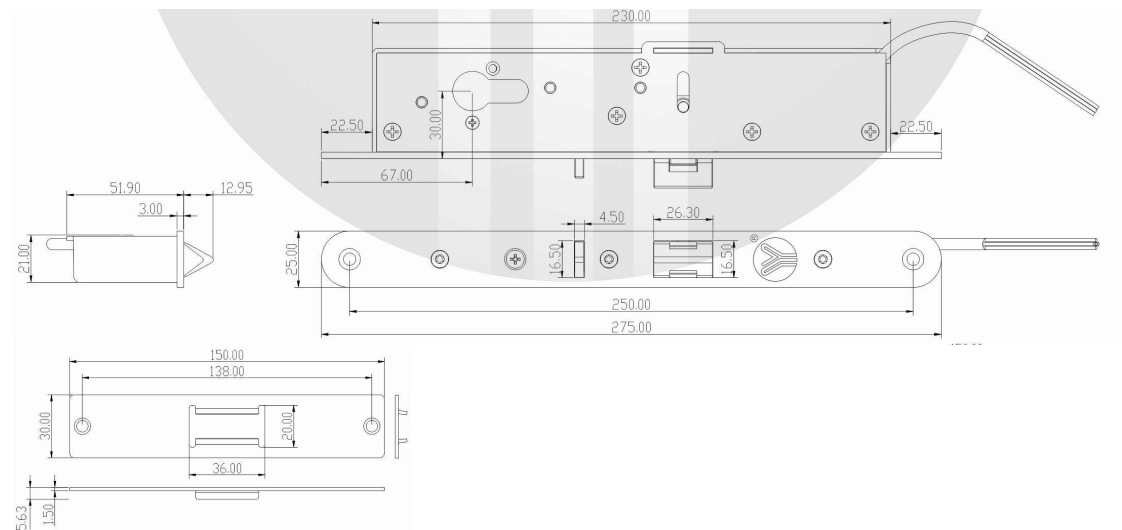

Dimensiuni