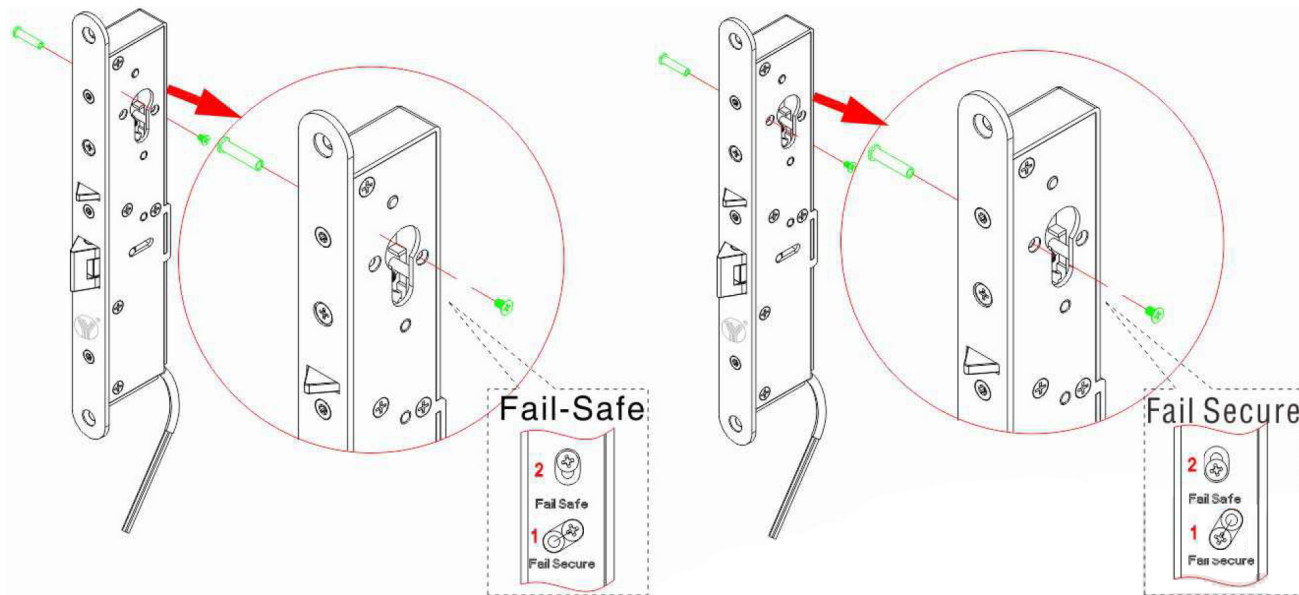

Descriere

YML-650B este o incuietoare electrica cu montare ingropata si monitorizare stare incuietoare. Limba tesita este actionata de catre usa in momentul inchiderii in vederea blocarii acesteia. La primirea unui impuls electric incuietoarea se deblocheaza si ramane deschisa atat timp cat este mentinut impulsul. Incuietoarea poate fi montata pe porti sau usi de exterior (ferit de apa) sau interior, instalarea realizandu-se rapid si usor.

Caracteristici

- Fail-secure, fail-safe (ajustabil)
- Senzor monitorizare stare incuietoare
- Cilindru cu 5 chei
- Boghete mascare cilindru
- Actionare prin impuls, cheie mecanica sau buton interior
- Bobina electromagnetica cu consum redus de energie
- Zgomot redus
- Montare incasrata, universală (stanga/dreapta)
- Montare la exterior (ferit de apa) sau interior
- Contraplaca din otel inoxidabil

Dimensiuni

Ajustare fail-secure/ fail-safe

YLI ETERNIT ACCES SRL
A.: HAIDUCULUI 3A, CLUJ-NAPOCA
T.: +40 264 484989
W.: www.yli.ro

YML-650B
Incietoare electrica incastabila cu monitorizare stare,
fail-secure, fail-safe
FISA TEHNICA

Pentru Fail-Secure surubul 1 si 2 trebuie sa fie fixate in partea inferioara a boltului.
Pentru Fail-Safe surubul 1 si 2 trebuie sa fie fixate in partea superioara a boltului.
Atentie! Nu dessurubati surubul 2 in totalitate.