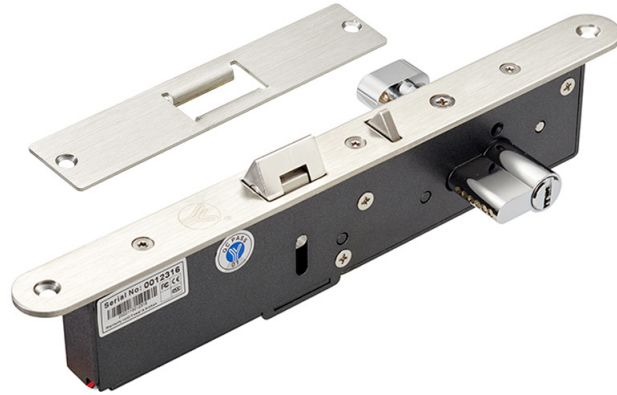

YML-650B

Incuietoare electrica incastabila cu monitorizare stare, fail-secure, fail-safe

Imagine

YLI ETERNIT ACCES SRL
A.: HAIDUCULUI 3A, CLUJ-NAPOCA
T.: +40 264 484989
W.: www.yli.ro

YML-650B
Incuietoare electrica incastabila cu monitorizare stare,
fail-secure, fail-safe
FISA TEHNICA

Descriere

YML-650B este o incuietoare electrica cu montare ingropata si monitorizare stare incuietoare. Limba tesita este actionata de catre usa in momentul inchiderii in vederea blocarii acesteia. La primirea unui impuls electric incuietoarea se deblocheaza si ramane deschisa atat timp cat este mentinut impulsul. Incuietoarea poate fi montata pe porti sau usi de exterior (ferit de apa) sau interior, instalarea realizandu-se rapid si usor.

Caracteristici

- Fail-secure, fail-safe (ajustabil)
- Senzor monitorizare stare incuietoare
- Cilindru cu 5 chei
- Boghete mascare cilindru
- Actionare prin impuls, cheie mecanica sau buton interior
- Bobina electromagnetica cu consum redus de energie
- Zgomot redus
- Montare incasrata, universală (stanga/dreapta)
- Montare la exterior (ferit de apa) sau interior
- Contraplaca din otel inoxidabil

Specificatii

Alimentare:	12-24 Vcc/Vac
Consum:	≤300 mA
Forța de reținere:	450kgf
Monitorizare:	NO-COM-NC
Testat la:	500.000 deschideri
Temperatura de funcționare:	-20°C ~ +50°C
Material:	Otel inoxidabil 304
Dimensiuni incuietoare:	275(H) x 25(L) x 52(A)mm
Dimensiuni contraplaca:	150(H) x 30(L) x 1.5(A)mm
Masa bruta:	1.4 kg