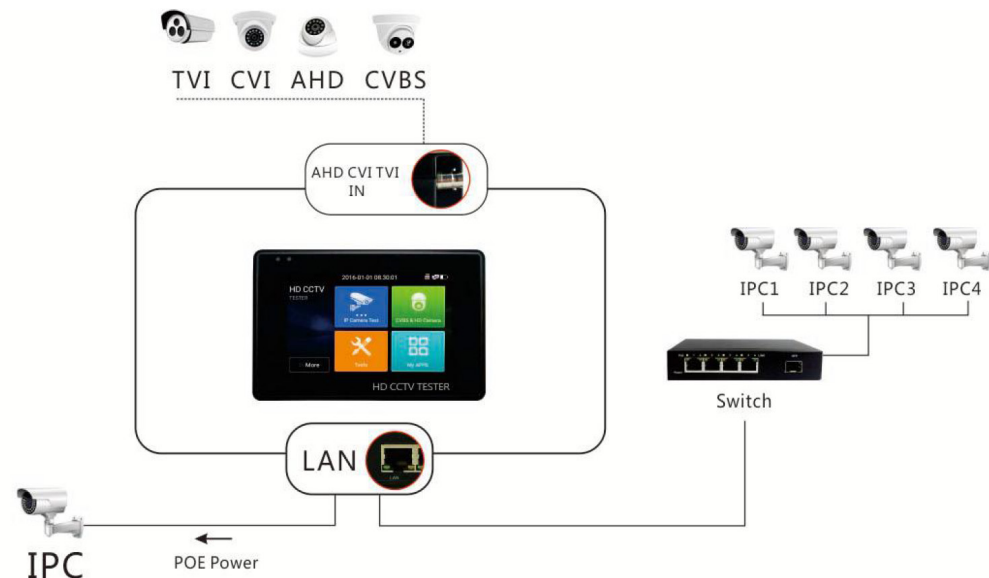

T-1800ADH+

Tester CCTV profesional de mana, cu ecran tactil de 4"

Imagine

YLI ETERNIT ACCES SRL
A.: HAIDUCULUI 3A, CLUJ-NAPOCA
T.: +40 264 484989
W.: WWW.YLI.RO

T-1800ADH+
Tester CCTV profesional de mana,
cu ecran tactil de 4"
FISA TEHNICA

Descriere

T-1800ADH+ este un dispozitiv multifunctional de mana pentru testarea si reglarea sistemelor CCTV analogice SD, HD, precum si a celor IP HD. Acesta suporta standardul de compresie video H.265 alaturi de traditionalul H.264 si poate reda imagini cu rezolutie pana la 4K. Este echipat cu un ecran IPS tactil de 4" cu o rezolutie mare (800 x 480).

Dispune de un set de aplicatii utile in accesarea camerelor IP, a DVR-urilor, a meniurilor OSD ale camerelor cu control coaxial, etc. Se livreaza cu geanta de transport si toate uneltele necesare: cabluri, alimentator priza, terminator cablu UTP.

Caracteristici