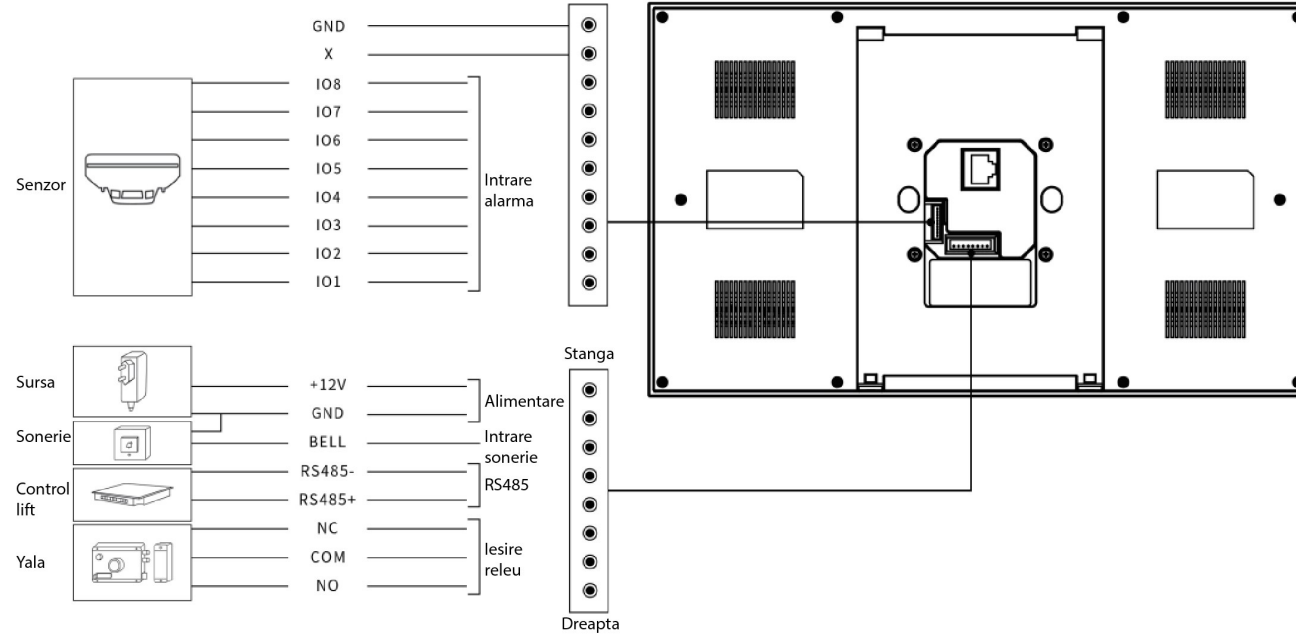

Terminale

YLI ETERNIT ACCES srl
A.: HAIDUCULUI 3A, CLUJ-NAPOCA
T.: +40 264 484989
W.: www.yli.ro

S567W
Video interfon IP SIP, monitor 10" IPS LCD, Voice Assistant, Voice
Changer, Android 12, alimentare POE, WiFi 6, BLE 5.0
FISA TEHNICA

Observatii

EEE FAC OBIECTUL UNEI
COLECTARI SEPARATE