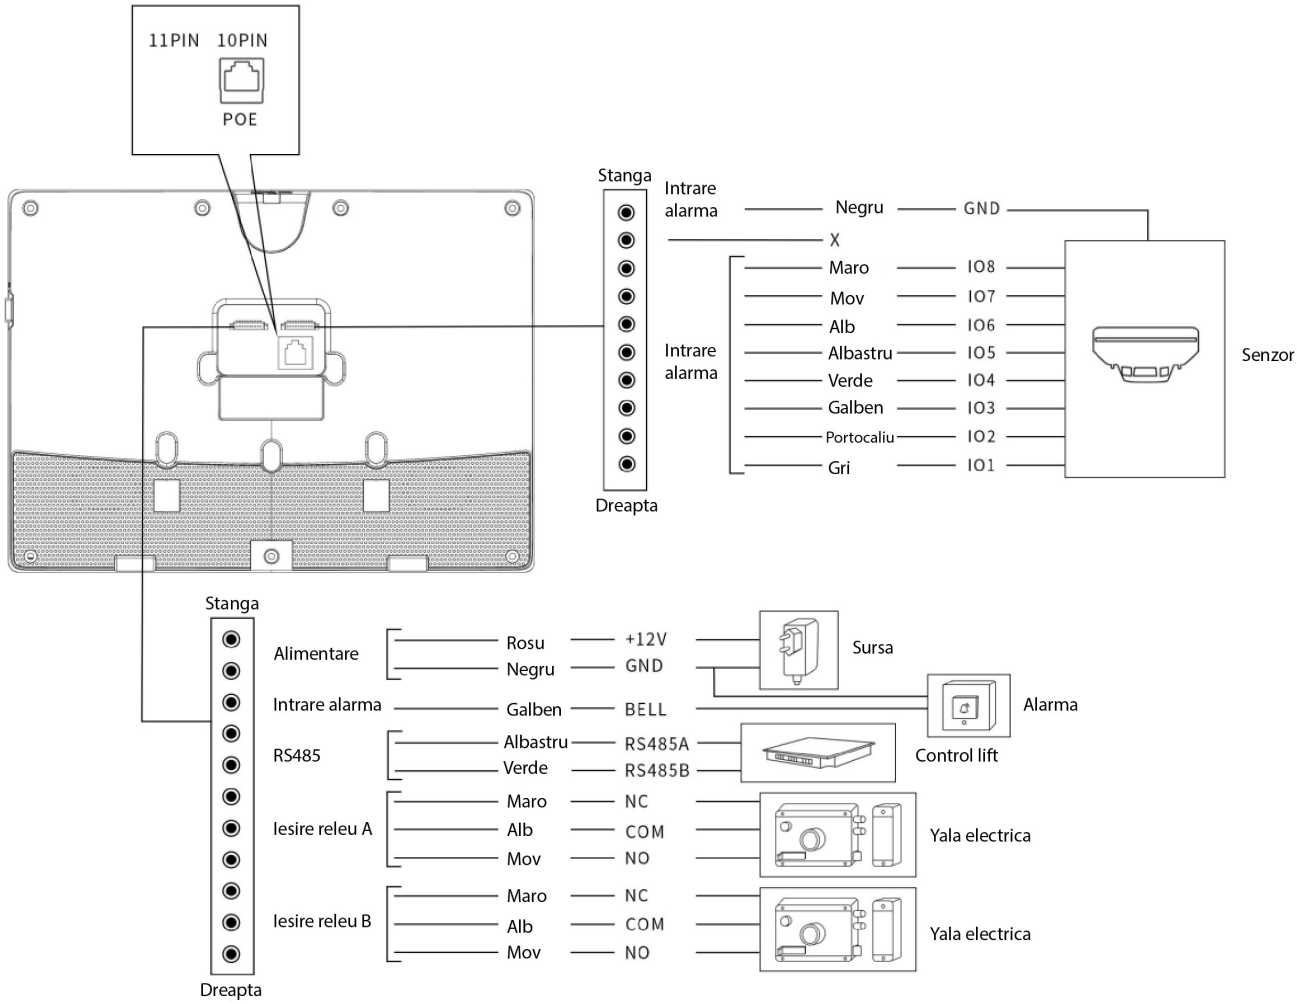

### MENTENANTA

- Web management
- Backup configuratie
- Firmware upgrade
- Loguri sistem (inclusiv loguri acces)

# Conexiuni electrice

**YLI ETERNIT ACCES srl**  
 A.: HAIDUCULUI 3A, CLUJ-NAPOCA  
 T.: +40 264 484989  
 W.: www.yli.ro

**IT885-FLU**  
 Monitor IP SIP, ecran 10", Voice Assistant, Android 9.0,  
 alimentare POE  
**FISA TEHNICA**