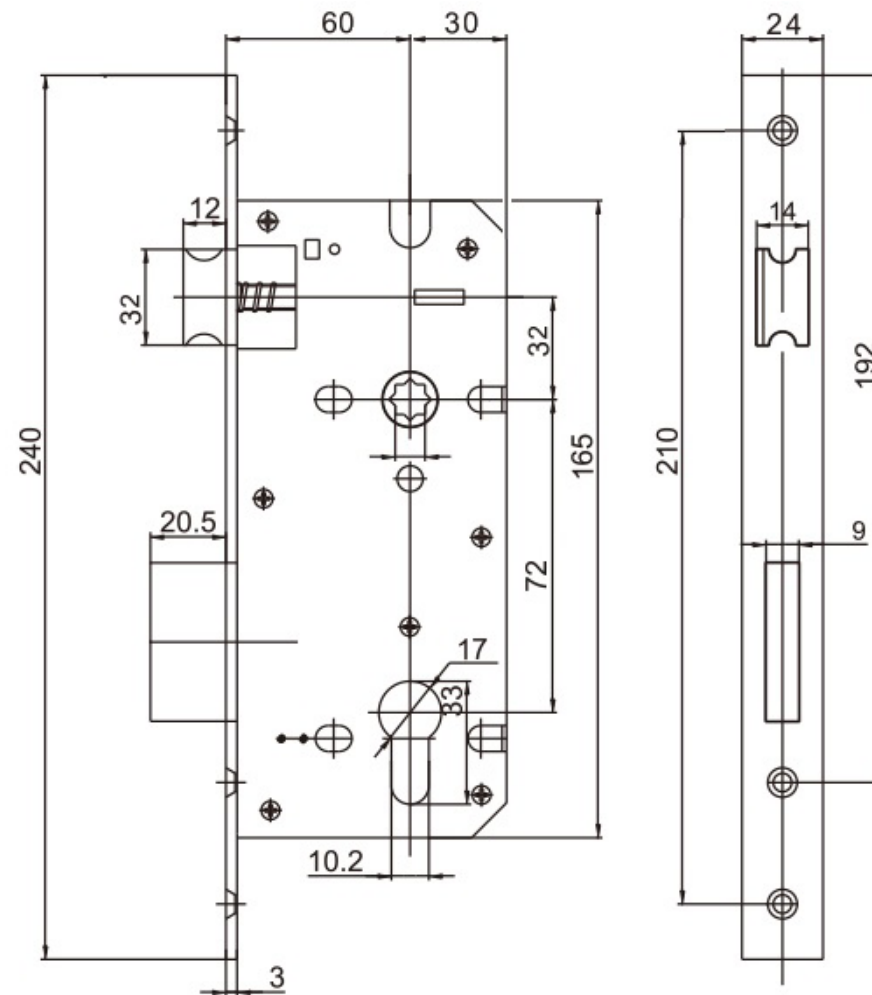

## Caracteristici

- Broasca mecanica profil european
- Blocare in doua puncte
- Reversibila
- Contact de monitorizare
- Interax 72mm
- Backset 60mm

## Dimensiuni