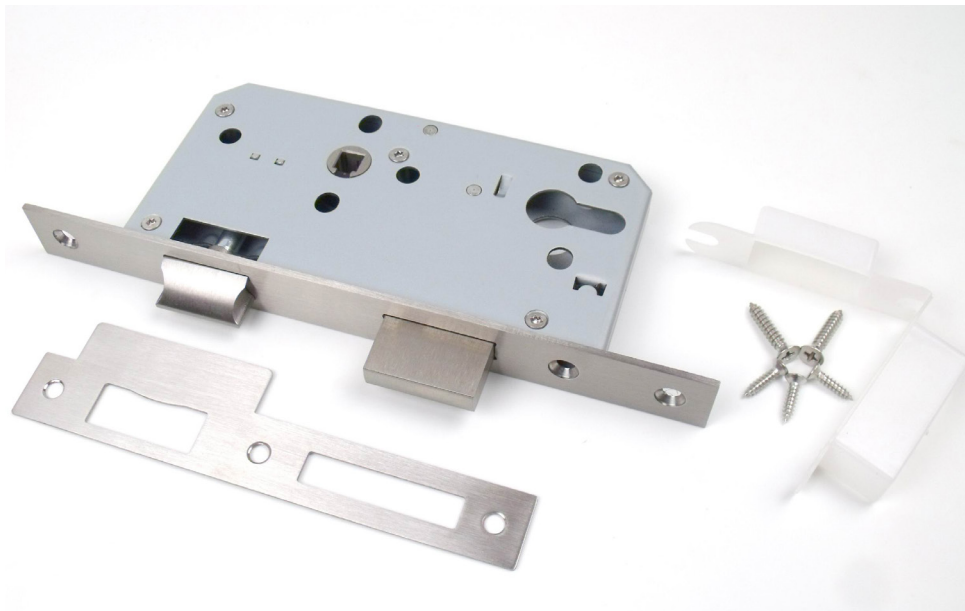

# HLK{E6072}

Broasca mecanica profil european, reversibila cu contact de monitorizare

## Imagine

YLI ETERNIT ACCES srl  
A.: HAIDUCULUI 3A, CLUJ-NAPOCA  
T.: +40 264 484989  
W.: www.yli.ro

HLK{E6072}  
Broasca mecanica profil european,  
reversibila cu contact de monitorizare  
FISA TEHNICIA

## Caracteristici

- Broasca mecanica profil european
- Blocare in doua puncte
- Reversibila
- Contact de monitorizare
- Interax 72mm
- Backset 60mm