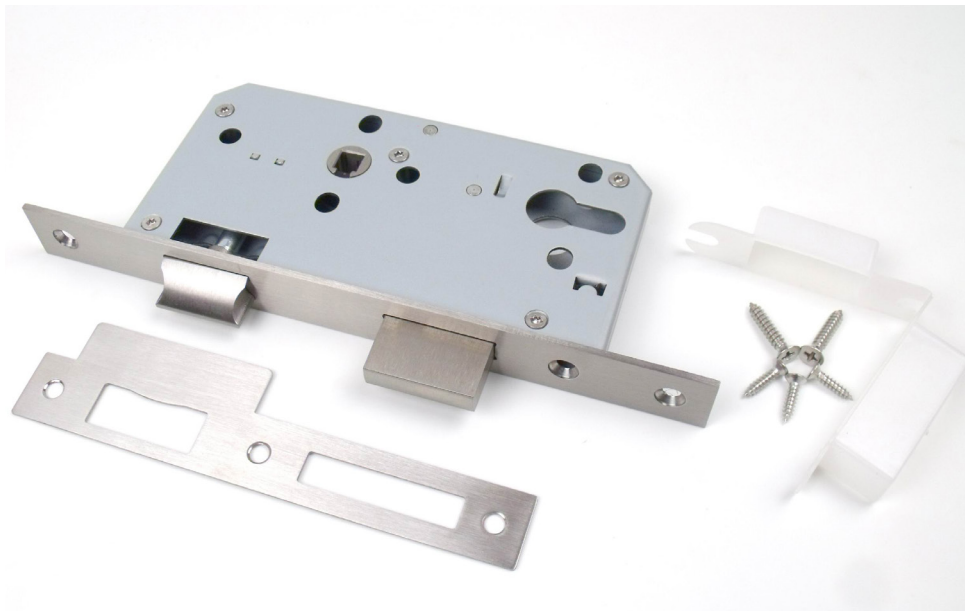

# HLK{E5572}

Broasca mecanica profil european, reversibila cu contact de monitorizare

## Imagine

YLI ETERNIT ACCES srl  
A.: HAIDUCULUI 3A, CLUJ-NAPOCA  
T.: +40 264 484989  
W.: www.yli.ro

HLK{E5572}  
Broasca mecanica profil european,  
reversibila cu contact de monitorizare  
FISA TEHNICIA

## Caracteristici

- Broasca mecanica profil european
- Blocare in doua puncte
- Reversibila
- Contact de monitorizare
- Interax 72mm
- Backset 55mm