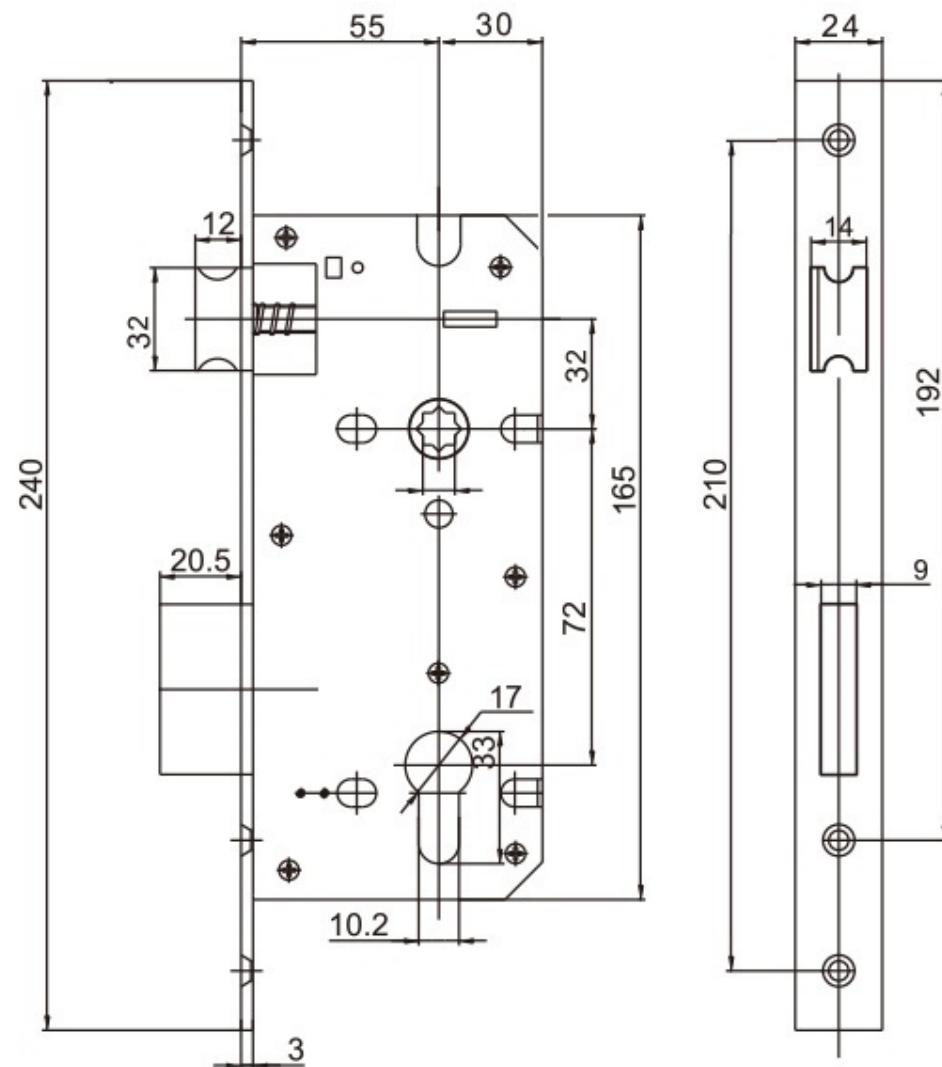

## Caracteristici

- Broasca mecanica profil european
- Blocare in doua puncte
- Reversibila
- Contact de monitorizare
- Interax 72mm
- Backset 55mm

## Dimensiuni