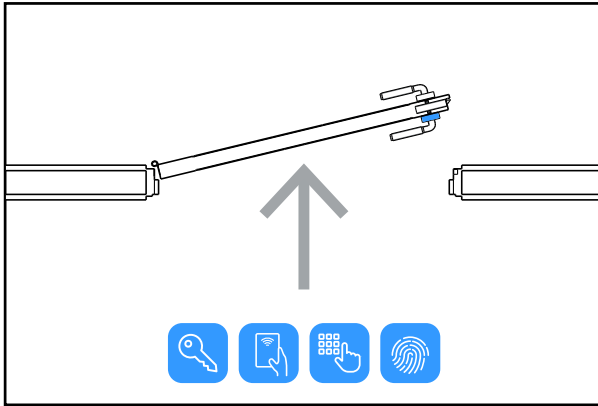

## Specificatii

•Tip carduri:	TEMIC T5557
•Modalitati de operare:	Manere, cilindru cu cheie
•Tip inchidere:	Broasca fara cuplaj electro-magnetic, interax de 72 mm, profil EURO, reversibila
•Material:	INOX 304
•Finisaj:	Alama/INOX
•Directie de deschidere:	Stanga/ Dreapta (consultati schema de la pag. urmatoare)
•Grosime usa:	32-70 mm
•Descarcare baterii:	Avertizare luminoasa
•Memorie interna:	250 evenimente
•Alimentare (baterii):	4 x AAA
•Consum stand-by:	120uA
•Numar de deschideri:	8500
•Temperatura:	-15°C ~ +60°C
•Dimensiuni:	280(H) x 46(L) x 20(A) mm
•Umiditate relativa:	20% - 80%
•Masa bruta:	2.7 kg
•Accesorii:	KIT-HLK, carduri HLC-T-K

## Dimensiuni

## Alegerea tipului de incuietoare (stanga/dreapta)

Desemnarea unei usi ca avand deschidere catre stanga sau catre dreapta nu e suficienta in situatiile cand incuietoarea include cititor de card/amprente/cod sau are orificiu pt cheie pe o singura latura. In aceste situatii e important de stabilit si daca, privind dinspre latura cu card/cod/amprenta/cheie, usa se impinge (swing in) sau se trage (swing out) pt a fi deschisa.