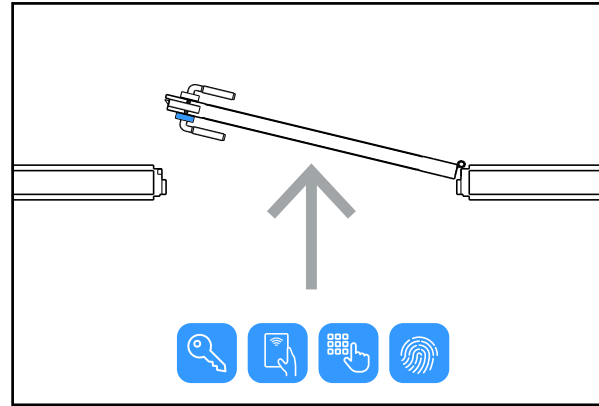

Swing In Right / Impins Dreapta **(IR)**