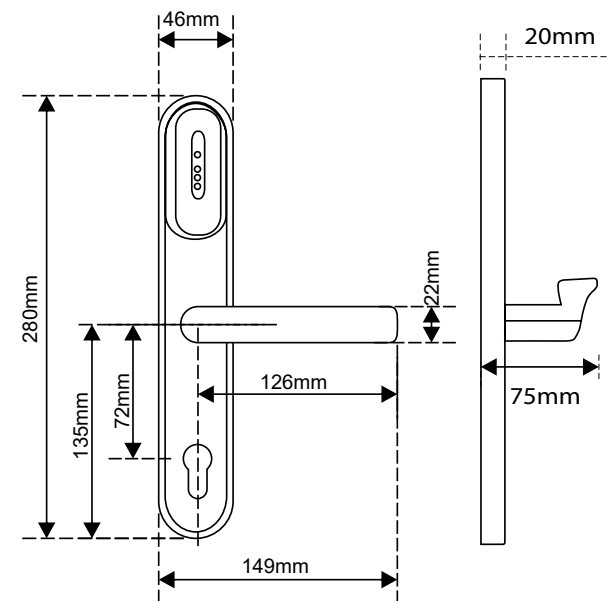

## Specificatii

•Tip carduri:	TEMIC T5557
•Modalitati de operare:	Manere, cilindru cu cheie
•Tip inchidere:	Broasca fara cuplaj electro-magnetic, interax de 72 mm, profil EURO, reversibila
•Material:	INOX 304
•Finisaj:	Alama/INOX
•Directie de deschidere:	Stanga/ Dreapta (consultati schema de la pag. urmatoare)
•Grosime usa:	32-70 mm
•Descarcare baterii:	Avertizare luminoasa
•Memorie interna:	250 evenimente
•Alimentare (baterii):	4 x AAA
•Consum stand-by:	120uA
•Numar de deschideri:	8500
•Temperatura:	-15°C ~ +60°C
•Dimensiuni:	280(H) x 46(L) x 20(A) mm
•Umiditate relativa:	20% - 80%
•Masa bruta:	2.7 kg
•Accesorii:	KIT-HLK, carduri HLC-T-K

## Dimensiuni