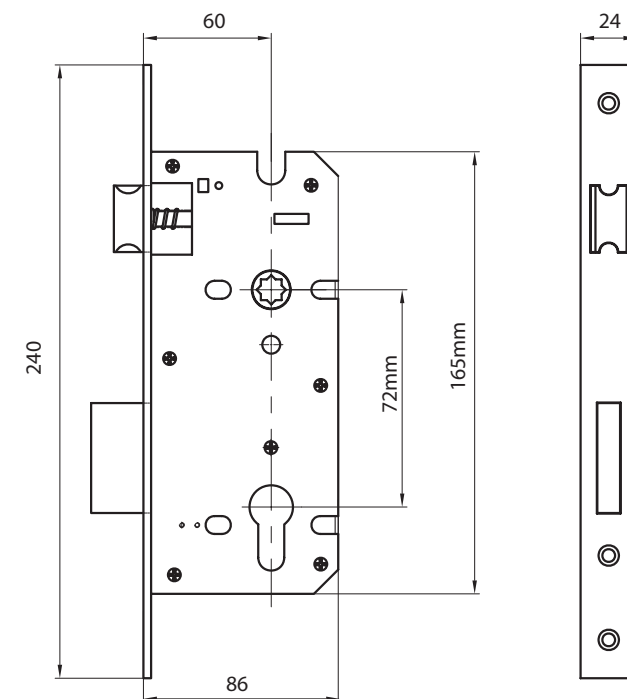

## Specificatii

•Tip carduri:	TEMIC T5557
•Modalitati de operare:	Manere, cilindru cu cheie
•Tip inchidere:	Broasca fara cuplaj electro-magnetic, interax de 72 mm, profil EURO, reversibila
•Material:	INOX 304
•Finisaj:	Alama/INOX
•Directie de deschidere:	Stanga/ Dreapta (consultati schema de la pag. urmatoare)
•Grosime usa:	32-70 mm
•Descarcare baterii:	Avertizare luminoasa
•Memorie interna:	250 evenimente
•Alimentare (baterii):	4 x AAA
•Consum stand-by:	120uA
•Numar de deschideri:	8500
•Temperatura:	-15°C ~ +60°C
•Dimensiuni:	280(H) x 46(L) x 20(A) mm
•Umiditate relativa:	20% - 80%
•Masa bruta:	2.7 kg
•Accesorii:	KIT-HLK, carduri HLC-T-K

## Dimensiuni