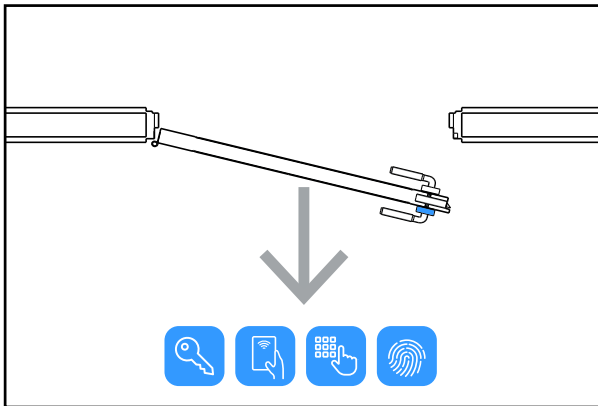

## Dimensiuni

## Alegerea tipului de incuietoare (stanga/dreapta)

Desemnarea unei usi ca avand deschidere catre stanga sau catre dreapta nu e suficienta in situatiile cand incuietoarea include cititor de card/amprente/cod sau are orificiu pt cheie pe o singura latura. In aceste situatii e important de stabilit si daca, privind dinspre latura cu card/cod/amprenta/cheie, usa se impinge (swing in) sau se trage (swing out) pt a fi deschisa.

Swing In Left / Impins Stanga **(IL)**

Swing In Right / Impins Dreapta **(IR)**

Swing Out Left / Tras Stanga **(OL)**

Swing Out Right / Tras Dreapta **(OR)**

**Nota: HLK-929-L potrivit pentru usi cu deschidere IL/OL  
HLK-929-R potrivit pentru usi cu deschidere IR/OR**