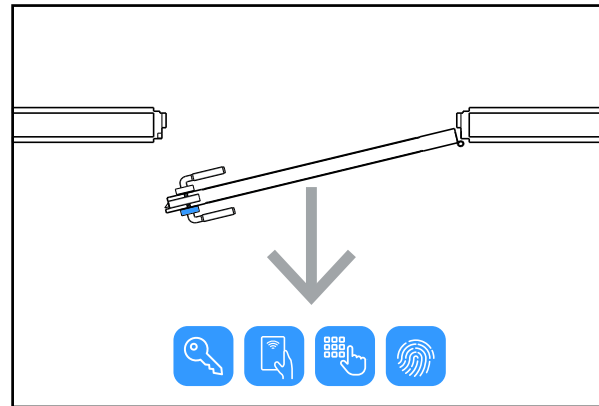

## Dimensiuni

## Alegerea tipului de incuietoare (stanga/dreapta)

Desemnarea unei usi ca avand deschidere catre stanga sau catre dreapta nu e suficienta in situatiile cand incuietoarea include cititor de card/amprente/cod sau are orificiu pt cheie pe o singura latura. In aceste situatii e important de stabilit si daca, privind dinspre latura cu card/cod/amprenta/cheie, usa se impinge (swing in) sau se trage (swing out) pt a fi deschisa.

Swing In Left / Impins Stanga **(IL)**

Swing In Right / Impins Dreapta **(IR)**

Swing Out Left / Tras Stanga **(OL)**

Swing Out Right / Tras Dreapta **(OR)**

**Nota: HLK-929-L potrivit pentru usi cu deschidere IL/OL  
HLK-929-R potrivit pentru usi cu deschidere IR/OR**