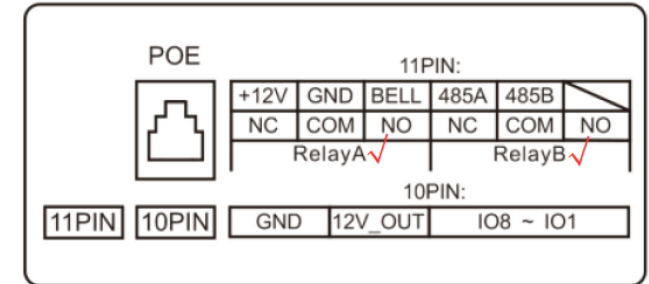

Conector 11 pini:

Pentru alimentare 12Vcc, comunicare RS485, intrare buton sonerie si doua iesiri de releu NO-COM-NC.

Conector 10 pini:

lisire alimentare 12Vcc, intrare pentru 8 senzori de alarma.

PoE:

Pentru alimentare PoE si conectare la rețeaua ethernet.