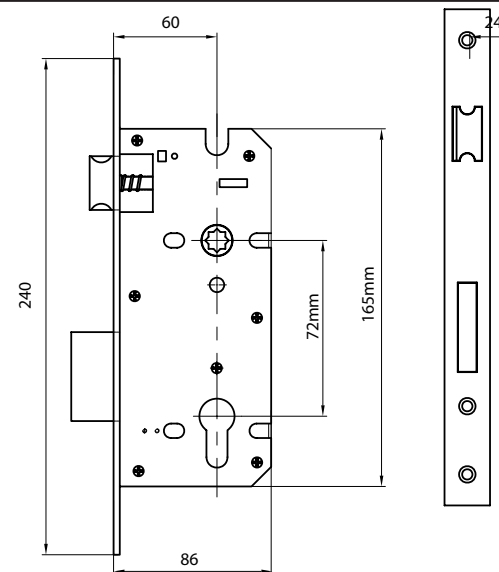

Specificatii

- | | |
|-----------------------------|---|
| • Tip carduri: | MIFARE 13.56 MHz |
| • Capacitate utilizatori: | 250 (9 master, 241 utilizatori) |
| • Modalitati de activare: | Manere, cilindru cu cheie si buton deblocare interior |
| • Modalitati de operare: | Aplicatie mobila, PIN, card, amprenta* |
| • Mod de programare: | Tastatura + aplicatie mobila |
| • Directia de deschidere: | Stanga / Dreapta |
| • Finisaj: | Inox satinat |
| • Tip cuplaj maner-broasca: | Electromecanic, in shield |
| • Material: | Inox 304 |
| • Grosime usa: | 40 mm |
| • Alimentare: | 4 baterii AAA |
| • Consum stand-by: | 12 uA |
| • Temperatura functionare: | -10°C ~ +60°C |
| • Umiditate relativa max.: | 20% ~ 80% |
| • Dimensiune shield: | 270(H) x 47(l) x 25(A) mm |
| • Dimensiune broasca: | 240(H) x 24(L) x 86(A) mm |
| • Masa: | 2.7 kg |

Dimensiuni broasca

*Nota: functia de deblocare prin amprenta este optionala si este disponibila la comanda speciala.

Alegerea tipului de incuietoare (stanga/ dreapta)

In situatia in care, PRIVIND DIN EXTERIOR, balamalele usii sunt pe partea dreapta, se utilizeaza incuietoarea de tip dreapta, iar in situatia in care balamalele usii sunt pe partea stanga, se utilizeaza incuietoarea de tip stanga.