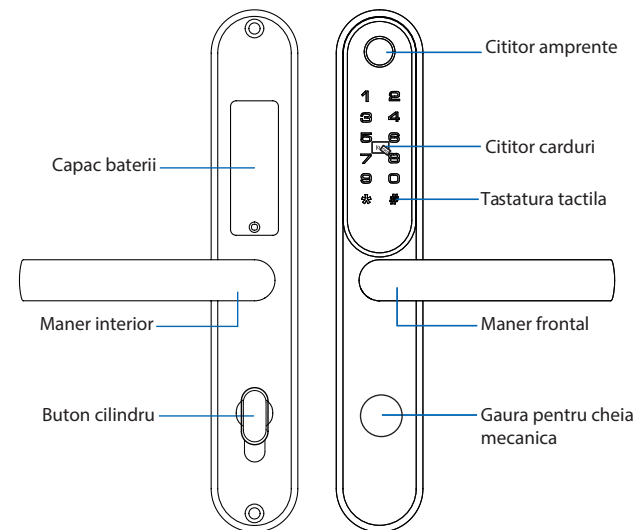

Broasca mecanica cu blocare in doua puncte si cilindrul cu cheie cu buton de deblocare in interior ofera un grad de siguranta sporit, totodata cilindrul oferind posibilitatea deschiderii de urgenta a usii cu cheia in cazul unei defectiuni.

Caracteristici

- Cartele compatibile: MIFARE 13.56MHz
- Confectionata din INOX clasa austenica 304
- Conexiune Bluetooth
- Mod de programare: tastatura + aplicatie mobila
- Modalitati de deschidere multiple (cod de acces/ card/ aplicatie mobila)
- Functie mod pasaj
- Broasca mecanica cu blocare in doua puncte inclusa
- Cilindru cu cheie si buton de deblocare
- Difuzor si LED bicolor
- Avertizare vocala si luminoasa pentru tensiune scazuta
- Directie deschidere: stanga/ dreapta
- Cuplaj electromecanic in shield
- Durata de viata baterii: 8500 de deschideri

Tipurile de coduri de acces ce pot fi generate sunt:

- **temporare:** permite o singura deschidere
- **cu numar de deschideri limitate:** max 16 deschideri
- **cu data de expirare:** permite accesul incepand de la generare pana la data dorita
- **pe ore:** permite accesul la o data, intre anumite ore cu data de inceput si data de sfarsit

Specificatii

- | | |
|-----------------------------|---|
| • Tip carduri: | MIFARE 13.56 MHz |
| • Capacitate utilizatori: | 250 (9 master, 241 utilizatori) |
| • Modalitati de activare: | Manere, cilindru cu cheie si buton deblocare interior |
| • Modalitati de operare: | Aplicatie mobila, PIN, card, amprenta* |
| • Mod de programare: | Tastatura + aplicatie mobila |
| • Directia de deschidere: | Stanga / Dreapta |
| • Finisaj: | Inox satinat |
| • Tip cuplaj maner-broasca: | Electromecanic, in shield |
| • Material: | Inox 304 |
| • Grosime usa: | 40 mm |
| • Alimentare: | 4 baterii AAA |
| • Consum stand-by: | 12 uA |
| • Temperatura functionare: | -10°C ~ +60°C |
| • Umiditate relativa max.: | 20% ~ 80% |
| • Dimensiune shield: | 270(H) x 47(l) x 25(A) mm |
| • Dimensiune broasca: | 240(H) x 24(L) x 86(A) mm |
| • Masa: | 2.7 kg |