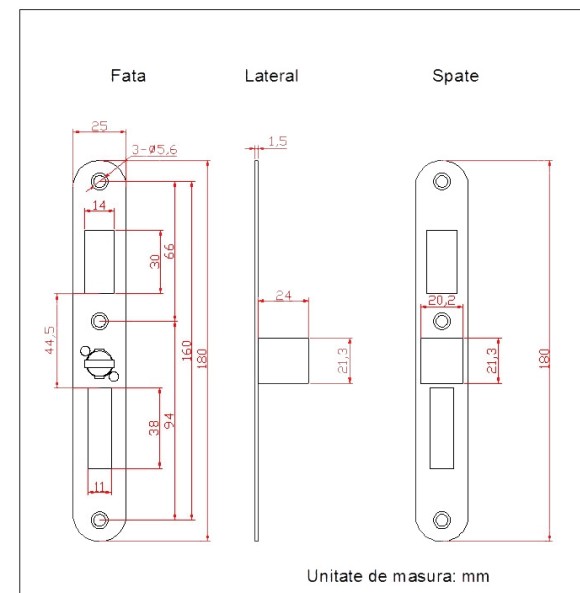

**Functia "Sala de sedinte":** Permite blocarea unei incuietori pe pozitia "Deschis" (in mod normal incuietorile functioneaza in regim normal inchis)

## Specificatii

- Tip carduri: TEMIC T5557
- Modalitati de operare: Manere, cilindru cu cheie si buton de deblocare interior
- Tip inchidere: Broasca electro-mecanica, profil EURO, cu blocare in doua puncte, senzor de stare si autoblocare
- Tip cuplaj maner-broasca: Electromecanic, in broasca
- Material: Aliaj de zinc
- Finisaj: Alama/ Nichel
- Directie de deschidere: Nereversibila
- Grosime usa: 40 - 55 mm
- Descarcare baterii: Avertizare sonora si luminoasa
- Memorie interna: 250 evenimente
- Alimentare (baterii): 4 x AA
- Consum stand-by: 12uA
- Numar de deschideri cu baterii noi: 8000
- Temperatura: -15°C ~ +60°C
- Dimensiuni: 265(H) x 70(L) x 10(A) mm
- Umiditate relativa: 20% - 80%
- Masa bruta: 2.5kg
- Accesorii: KIT-HLK, carduri HLC-T-K

## Dimensiuni broasca si contraplaca