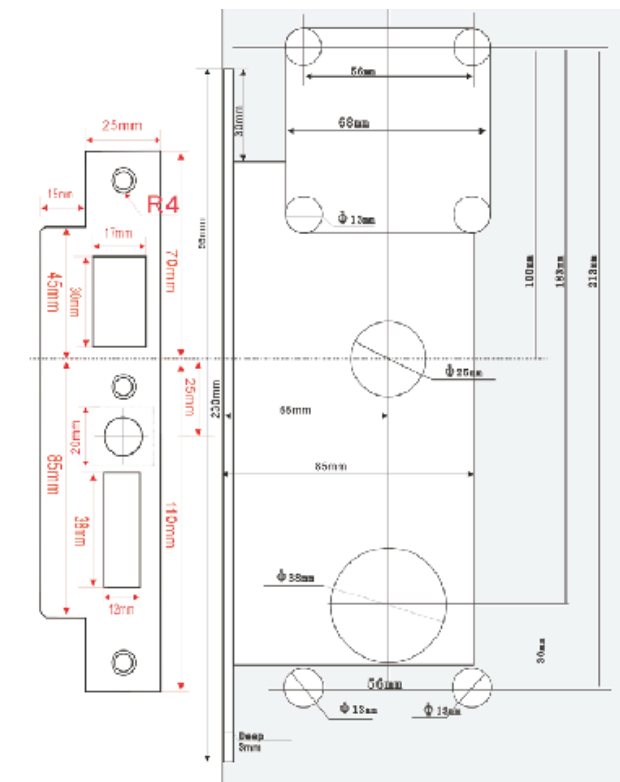

HLK-930

Incuietoare de hotel cu carduri de proximitate TEMIC T5557

Imagine

YLI ETERNIT ACCES SRL
A.: HAIDUCULUI 3A, CLUJ-NAPOCA
T.: +40 264 484989
W.: WWW.YLI.RO

HLK-930
Incuietoare hotel cu carduri de proximitate
TEMIC T5557
FISA TEHNICA

Descriere

HLK-930 este o incuietoare de hotel ce functioneaza cu cartele TEMIC T5557. Aceasta include broasca cu cuplaj electromagnetic, autoblocabila precum si cilindrul cu chei, profil standard european. Atunci cand incuietoarea este blocata, manerul este mobil astfel eliminandu-se riscul ruperii accidentale a acestuia. Functia "Nu deranjati" este usor accesibila, prin simpla rotire a butonului de pe shield-ul interior al incuietorii. Accesul in caz de urgenta se face folosind cheia mecanica sau cartela master. In cazul descarcarii bateriilor, incuietoarea va emite semnale acustice si luminoase, alertand utilizatorul cu privire la necesitatea inlocuirii bateriilor. Memoria interna pentru 250 de evenimente permite interogarea datelor de pe incuietoare oricand este necesar.

HLK-930 este o incuietoare nereversibila, aceasta fiind disponibila in ambele variante, pentru usi cu deschidere spre dreapta sau pentru usi cu deschidere spre stanga. De asemenea, incuietoarea este disponibila in doua variante de culoare, auriu sau argintiu.

Intr-un sistem pot fi instalate pana la 3200 de incuietori.

Caracteristici

Deschidere de urgenta: Este posibila deschiderea usii, chiar daca e blocata dinauntru, folosind cheia mecanica, ceea ce asigura accesul in camera in caz de urgenta fara a forta usa.

Functia Pierdut/Deteriorat: In cazul in care clientii isi pierd cartelele, acestea pot fi simplu anulate in momentul emiterii unor noi cartele pentru acei clienti.