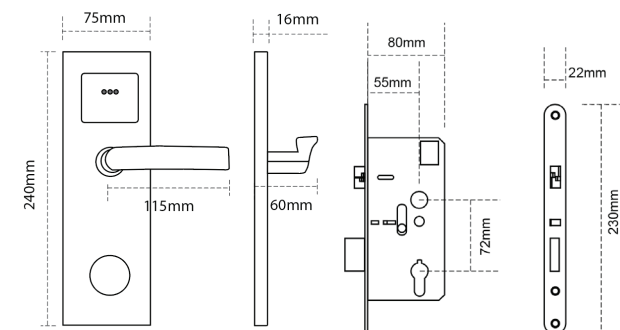

## Specificatii

- Tip carduri: TEMIC T5557
- Modalitati de operare: Manere, cilindru cu cheie si buton de deblocare interior
- Tip inchidere: Broasca electro-mecanica, profil EURO, cu blocare in doua puncte, senzor de stare si autoblocare
- Tip cuplaj maner-broasca: Electromecanic, in broasca
- Material: Aliaj de zinc/INOX 304
- Finisaj: Alama/ INOX 304
- Directie de deschidere: Nereversibila
- Grosime usa: 40 - 55 mm
- Descarcare baterii: Avertizare sonora si luminoasa
- Memorie interna: 250 evenimente
- Alimentare (baterii): 4 x AA
- Consum stand-by: 12uA
- Numar de deschideri cu baterii noi: 8000
- Temperatura: -15°C ~ +60°C
- Dimensiuni: 240(H) x 78(L) x 17(A)mm
- Umiditate relativa: 20% - 80%
- Masa bruta: 2.5kg
- Accesorii: KIT-HLK, carduri HLC-T-K

## Dimensiuni