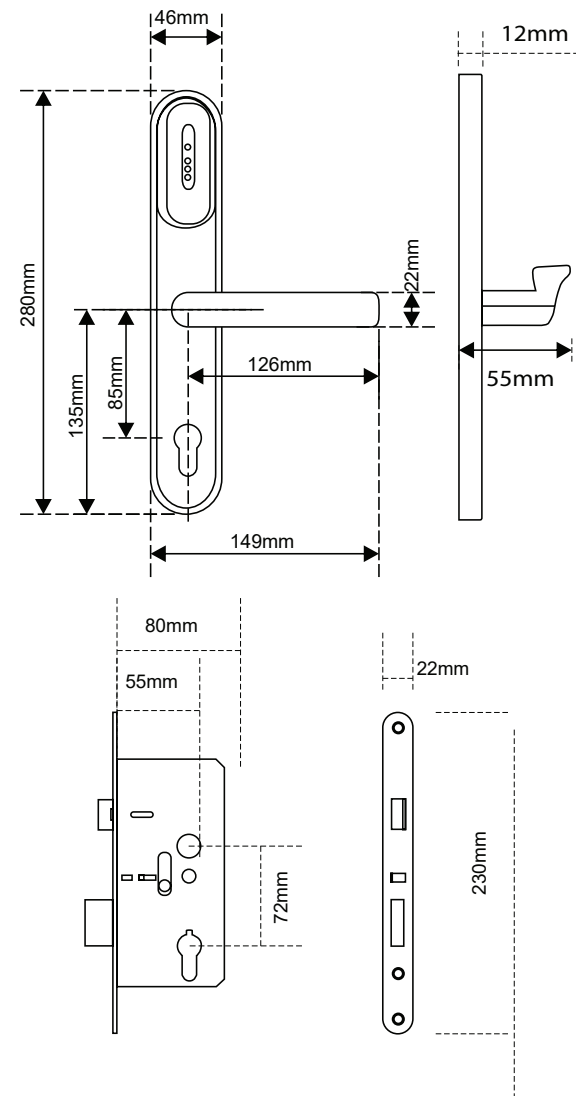

## Specificatii

•Tip carduri:	TEMIC T5557
•Modalitati de operare:	Manere, cilindru cu cheie
•Tip inchidere:	Broasca fara cuplaj electro-magnetic, interax de 72 mm, profil EURO
•Material:	INOX 304
•Finisaj:	Alama/INOX
•Directie de deschidere:	Reversibila
•Grosime usa:	32-70 mm
•Descarcare baterii:	Avertizare luminoasa
•Memorie interna:	250 evenimente
•Alimentare (baterii):	4 x AAA
•Consum stand-by:	120uA
•Numar de deschideri:	8500
•Temperatura:	-15°C ~ +60°C
•Dimensiuni:	280(H) x 46(L) x 20(A) mm
•Umiditate relativa:	20% - 80%
•Masa bruta:	2.7 kg
•Accesorii:	KIT-HLK, carduri HLC-T-K

## Dimensiuni