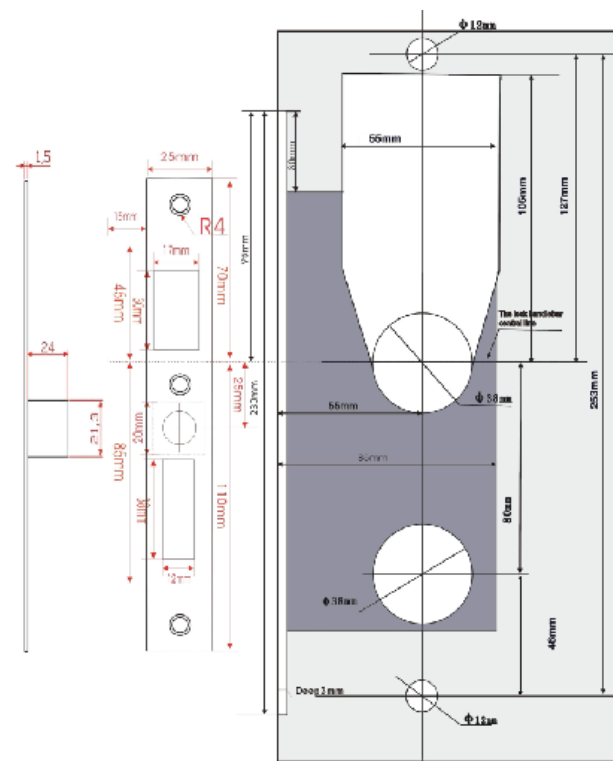

Functia "Sala de sedinte": Permite blocarea unei incuietori pe pozitia "Deschis" (in mod normal incuietorile functioneaza in regim normal inchis).

Specificatii

- Tip carduri: TEMIC T5557
- Modalitati de operare: Manere, cilindru cu cheie si buton de deblocare interior
- Tip inchidere: Broasca electro-mecanica, profil EURO, cu blocare in doua puncte, senzor de stare si autoblocare
- Tip cuplaj maner-broasca: Electromecanic, in broasca
- Material: Aliaj de zinc
- Finisaj: Alama/ Nichel
- Directie de deschidere: Nereversibila
- Grosime usa: 40 - 55 mm
- Descarcare baterii: Avertizare sonora si luminoasa
- Memorie interna: 250 evenimente
- Alimentare (baterii): 4 x AA
- Consum stand-by: 12uA
- Numar de deschideri cu baterii noi: 8000
- Temperatura: -15°C ~ +60°C
- Dimensiuni: 265(H) x 70(L) x 20(A)mm
- Umiditate relativa: 20% - 80%
- Masa bruta: 3.5kg
- Accesorii: KIT-HLK, carduri HLC-T-K

Dimensiuni

Instalare

Alegerea tipului de incuietoare (stanga/ dreapta)

In situatia in care, PRIVIND DIN EXTERIOR, balamalele usii sunt pe partea dreapta, se utilizeaza incuietoarea de tip dreapta, iar in situatia in care balamalele usii sunt pe partea stanga, se utilizeaza incuietoarea de tip stanga.