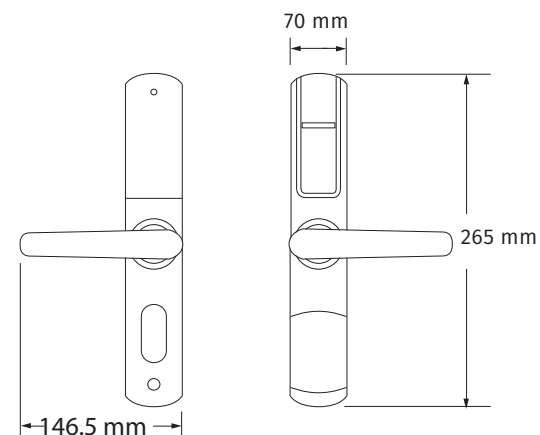

Functia "Sala de sedinte": Permite blocarea unei incuietori pe pozitia "Deschis" (in mod normal incuietorile functioneaza in regim normal inchis).

Specificatii

- Tip carduri: TEMIC T5557
- Modalitati de operare: Manere, cilindru cu cheie si buton de deblocare interior
- Tip inchidere: Broasca electro-mecanica, profil EURO, cu blocare in doua puncte, senzor de stare si autoblocare
- Tip cuplaj maner-broasca: Electromecanic, in broasca
- Material: Aliaj de zinc
- Finisaj: Alama/ Nichel
- Directie de deschidere: Nereversibila
- Grosime usa: 40 - 55 mm
- Descarcare baterii: Avertizare sonora si luminoasa
- Memorie interna: 250 evenimente
- Alimentare (baterii): 4 x AA
- Consum stand-by: 12uA
- Numar de deschideri cu baterii noi: 8000
- Temperatura: -15°C ~ +60°C
- Dimensiuni: 265(H) x 70(L) x 20(A)mm
- Umiditate relativa: 20% - 80%
- Masa bruta: 3.5kg
- Accesorii: KIT-HLK, carduri HLC-T-K

Dimensiuni

Instalare

Alegerea tipului de incuietoare (stanga/ dreapta)

In situatia in care, PRIVIND DIN EXTERIOR, balamalele usii sunt pe partea dreapta, se utilizeaza incuietoarea de tip dreapta, iar in situatia in care balamalele usii sunt pe partea stanga, se utilizeaza incuietoarea de tip stanga.