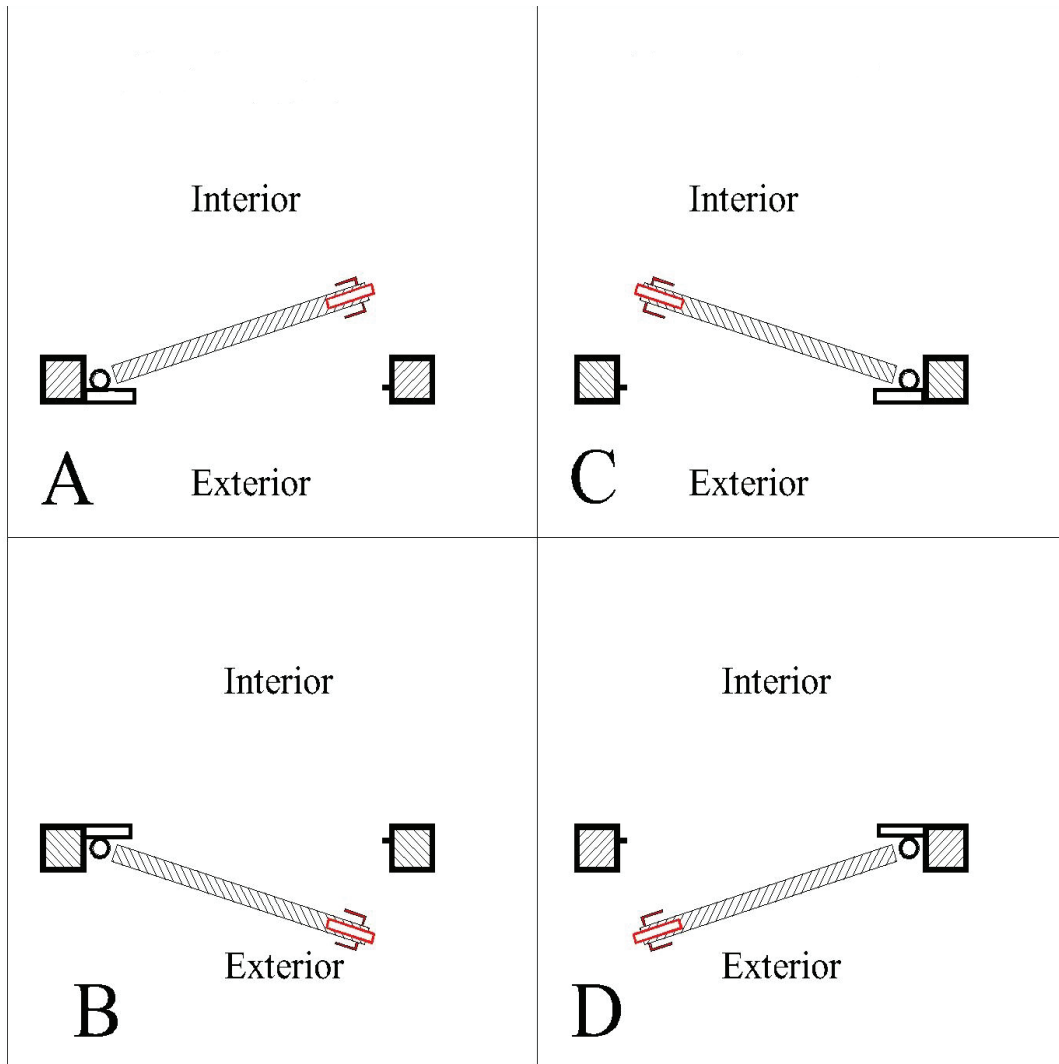

Alegerea tipului de incuietoare (stanga/ dreapta)

In situatia in care, PRIVIND DIN EXTERIOR, balamalele usii sunt pe partea dreapta, se utilizeaza incuietoarea de tip dreapta, iar in situatia in care balamalele usii sunt pe partea stanga, se utilizeaza incuietoarea de tip stanga.

YLI ETERNIT ACCES SRL
A.: HAIDUCULUI 3A, CLUJ-NAPOCA
T.: +40 264 484989
W.: WWW.YLI.RO

HLK-918
Incuietoare hotel cu carduri de proximitate
TEMIC T5557
FISA TEHNICA

STANGA

DREAPTA

Observatii

EEE FAC OBIECTUL UNEI
COLECTARI SEPARATE